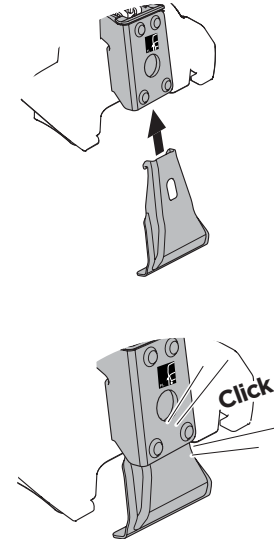

1

Kit 5105

CHEVROLET Silverado, 4-dr Double Cab, 14-18/*15-
CHEVROLET Silverado, 4-dr Crew Cab, 14-18/*15-
GMC Sierra, 4-dr Double Cab, 14-18/*15-
GMC Sierra, 4-dr Crew Cab, 14-18/*15-

*HD Models

ISO 11154-E

1 KIT + FOOT PACK

2

3

THULE WingBar Evo	THULE WingBar Edge	THULE WingBar	THULE SquareBar	Evo X (scale)	Edge X (scale)
CHEVROLET Silverado, 4-dr Double Cab, 14-18/*15-				58,5	N/A
CHEVROLET Silverado, 4-dr Crew Cab, 14-18/*15-				58,5	N/A
GMC Sierra, 4-dr Double Cab, 14-18/*15-				58,5	N/A
GMC Sierra, 4-dr Crew Cab, 14-18/*15-				58,5	N/A