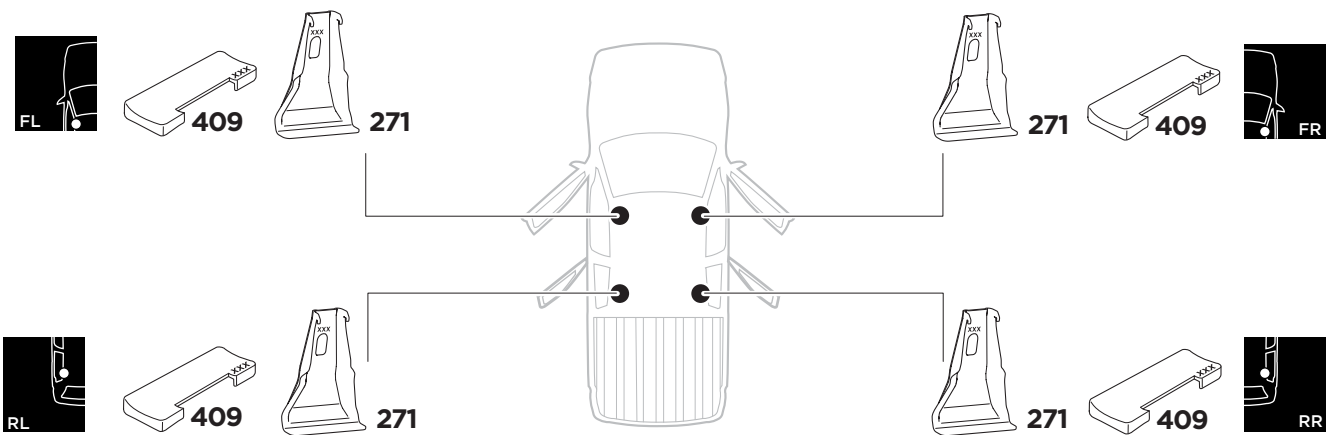

1

Kit 5105

CHEVROLET Silverado, 4-dr Double Cab, 14-18/*15-
CHEVROLET Silverado, 4-dr Crew Cab, 14-18/*15-
GMC Sierra, 4-dr Double Cab, 14-18/*15-
GMC Sierra, 4-dr Crew Cab, 14-18/*15-

*HD Models

ISO 11154-E

1 KIT + FOOT PACK

2

3

THULE WingBar Evo	THULE WingBar Edge	THULE WingBar	THULE SquareBar	Evo X (scale)	Edge X (scale)
CHEVROLET Silverado, 4-dr Double Cab, 14-18/*15-				58,5	N/A
CHEVROLET Silverado, 4-dr Crew Cab, 14-18/*15-				58,5	N/A
GMC Sierra, 4-dr Double Cab, 14-18/*15-				58,5	N/A
GMC Sierra, 4-dr Crew Cab, 14-18/*15-				58,5	N/A

THULE ProBar	THULE SlideBar	X (mm/inch)
CHEVROLET Silverado, 4-dr Double Cab, 14-18/*15-		1236 mm / 48 5/8"
CHEVROLET Silverado, 4-dr Crew Cab, 14-18/*15-		1236 mm / 48 5/8"
GMC Sierra, 4-dr Double Cab, 14-18/*15-		1236 mm / 48 5/8"
GMC Sierra, 4-dr Crew Cab, 14-18/*15-		1236 mm / 48 5/8"