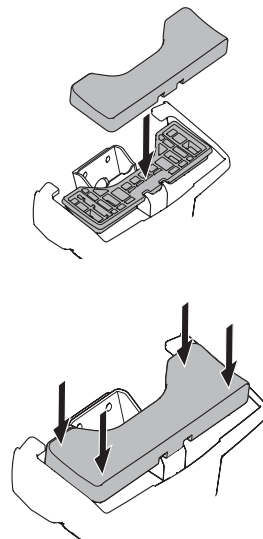

1

Kit 5105

CHEVROLET Silverado, 4-dr Double Cab, 14-18/*15-
CHEVROLET Silverado, 4-dr Crew Cab, 14-18/*15-
GMC Sierra, 4-dr Double Cab, 14-18/*15-
GMC Sierra, 4-dr Crew Cab, 14-18/*15-

*HD Models

ISO 11154-E

1 KIT + FOOT PACK

2

3

THULE WingBar Evo	THULE WingBar Edge	THULE WingBar	THULE SquareBar	Evo X (scale)	Edge X (scale)
CHEVROLET Silverado, 4-dr Double Cab, 14-18/*15-				58,5	N/A
CHEVROLET Silverado, 4-dr Crew Cab, 14-18/*15-				58,5	N/A
GMC Sierra, 4-dr Double Cab, 14-18/*15-				58,5	N/A
GMC Sierra, 4-dr Crew Cab, 14-18/*15-				58,5	N/A

THULE ProBar	THULE SlideBar	X (mm/inch)
CHEVROLET Silverado, 4-dr Double Cab, 14-18/*15-		1236 mm / 48 5/8"
CHEVROLET Silverado, 4-dr Crew Cab, 14-18/*15-		1236 mm / 48 5/8"
GMC Sierra, 4-dr Double Cab, 14-18/*15-		1236 mm / 48 5/8"
GMC Sierra, 4-dr Crew Cab, 14-18/*15-		1236 mm / 48 5/8"