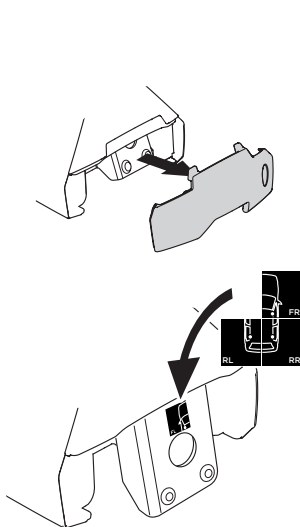

1

Kit 5105

CHEVROLET Silverado, 4-dr Double Cab, 14-18/*15-
CHEVROLET Silverado, 4-dr Crew Cab, 14-18/*15-
GMC Sierra, 4-dr Double Cab, 14-18/*15-
GMC Sierra, 4-dr Crew Cab, 14-18/*15-

*HD Models

ISO 11154-E

1 KIT + FOOT PACK

2

3

THULE WingBar Evo	THULE WingBar Edge	THULE WingBar	THULE SquareBar	Evo X (scale)	Edge X (scale)
CHEVROLET Silverado, 4-dr Double Cab, 14-18/*15-				58,5	N/A
CHEVROLET Silverado, 4-dr Crew Cab, 14-18/*15-				58,5	N/A
GMC Sierra, 4-dr Double Cab, 14-18/*15-				58,5	N/A
GMC Sierra, 4-dr Crew Cab, 14-18/*15-				58,5	N/A

THULE ProBar	THULE SlideBar	X (mm/inch)
CHEVROLET Silverado, 4-dr Double Cab, 14-18/*15-		1236 mm / 48 5/8"
CHEVROLET Silverado, 4-dr Crew Cab, 14-18/*15-		1236 mm / 48 5/8"
GMC Sierra, 4-dr Double Cab, 14-18/*15-		1236 mm / 48 5/8"
GMC Sierra, 4-dr Crew Cab, 14-18/*15-		1236 mm / 48 5/8"