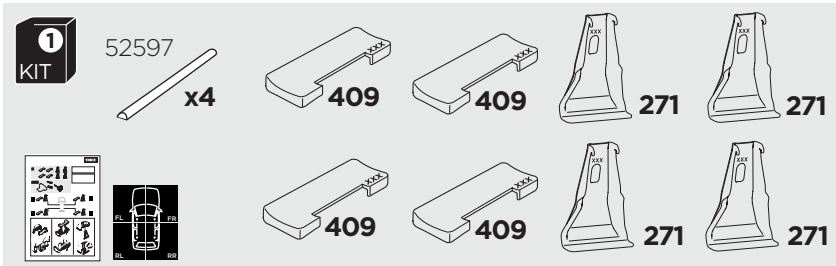

1

Kit 5105

CHEVROLET Silverado, 4-dr Double Cab, 14-18/*15-
CHEVROLET Silverado, 4-dr Crew Cab, 14-18/*15-
GMC Sierra, 4-dr Double Cab, 14-18/*15-
GMC Sierra, 4-dr Crew Cab, 14-18/*15-

*HD Models

ISO 11154-E

1 KIT + FOOT PACK

2

3

THULE WingBar Evo	THULE WingBar Edge	THULE WingBar	THULE SquareBar	Evo X (scale)	Edge X (scale)
CHEVROLET Silverado, 4-dr Double Cab, 14-18/*15-				58,5	N/A
CHEVROLET Silverado, 4-dr Crew Cab, 14-18/*15-				58,5	N/A
GMC Sierra, 4-dr Double Cab, 14-18/*15-				58,5	N/A
GMC Sierra, 4-dr Crew Cab, 14-18/*15-				58,5	N/A

THULE ProBar	THULE SlideBar	X (mm/inch)
CHEVROLET Silverado, 4-dr Double Cab, 14-18/*15-		1236 mm / 48 5/8"
CHEVROLET Silverado, 4-dr Crew Cab, 14-18/*15-		1236 mm / 48 5/8"
GMC Sierra, 4-dr Double Cab, 14-18/*15-		1236 mm / 48 5/8"
GMC Sierra, 4-dr Crew Cab, 14-18/*15-		1236 mm / 48 5/8"

	W (mm/inch)	Z (mm/inch)
CHEVROLET Silverado, 4-dr Double Cab, 14-18/*15-	700 mm / 27 1/2"	320 mm / 12 5/8"
CHEVROLET Silverado, 4-dr Crew Cab, 14-18/*15-	700 mm / 27 1/2"	320 mm / 12 5/8"
GMC Sierra, 4-dr Double Cab, 14-18/*15-	700 mm / 27 1/2"	320 mm / 12 5/8"
GMC Sierra, 4-dr Crew Cab, 14-18/*15-	700 mm / 27 1/2"	320 mm / 12 5/8"