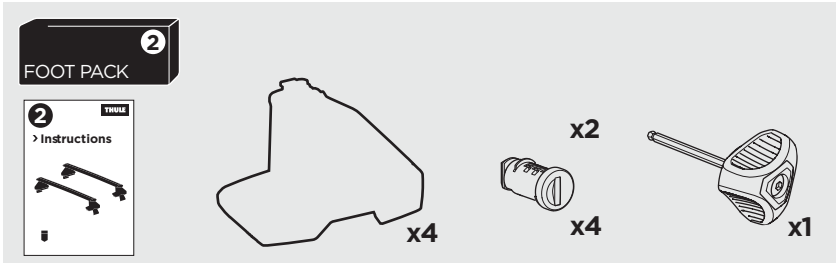

1

Kit 5105

CHEVROLET Silverado, 4-dr Double Cab, 14-18/*15-
CHEVROLET Silverado, 4-dr Crew Cab, 14-18/*15-
GMC Sierra, 4-dr Double Cab, 14-18/*15-
GMC Sierra, 4-dr Crew Cab, 14-18/*15-

*HD Models

ISO 11154-E

1 KIT + FOOT PACK

2

3

THULE WingBar Evo	THULE WingBar Edge	THULE WingBar	THULE SquareBar	Evo X (scale)	Edge X (scale)
CHEVROLET Silverado, 4-dr Double Cab, 14-18/*15-				58,5	N/A
CHEVROLET Silverado, 4-dr Crew Cab, 14-18/*15-				58,5	N/A
GMC Sierra, 4-dr Double Cab, 14-18/*15-				58,5	N/A
GMC Sierra, 4-dr Crew Cab, 14-18/*15-				58,5	N/A

THULE ProBar	THULE SlideBar	X (mm/inch)
CHEVROLET Silverado, 4-dr Double Cab, 14-18/*15-		1236 mm / 48 5/8"
CHEVROLET Silverado, 4-dr Crew Cab, 14-18/*15-		1236 mm / 48 5/8"
GMC Sierra, 4-dr Double Cab, 14-18/*15-		1236 mm / 48 5/8"
GMC Sierra, 4-dr Crew Cab, 14-18/*15-		1236 mm / 48 5/8"