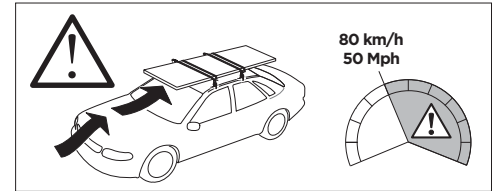

1

Kit 5105

CHEVROLET Silverado, 4-dr Double Cab, 14-18/*15-
CHEVROLET Silverado, 4-dr Crew Cab, 14-18/*15-
GMC Sierra, 4-dr Double Cab, 14-18/*15-
GMC Sierra, 4-dr Crew Cab, 14-18/*15-

*HD Models

ISO 11154-E

1 KIT + FOOT PACK

2

3

THULE WingBar Evo	THULE WingBar Edge	THULE WingBar	THULE SquareBar	Evo X (scale)	Edge X (scale)
CHEVROLET Silverado, 4-dr Double Cab, 14-18/*15-				58,5	N/A
CHEVROLET Silverado, 4-dr Crew Cab, 14-18/*15-				58,5	N/A
GMC Sierra, 4-dr Double Cab, 14-18/*15-				58,5	N/A
GMC Sierra, 4-dr Crew Cab, 14-18/*15-				58,5	N/A